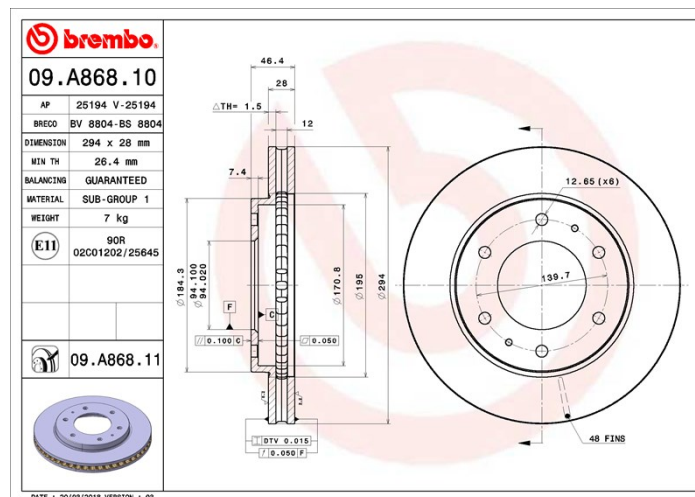

Dati tecnici disco

Assale Anteriore

Diametro
294 mm

Altezza totale (A)
46,4 mm

Diametro di centraggio (B)
94 mm

Numero fori (C)
6

Spessore (TH)
28 mm

Spessore min.
26,4 mm

Coppia di serraggio
98 Nm

Unità per scatola
2

Codice EAN
8020584222232

Codici marchi

Brembo
09.A868.11

AP
25194 V

Breco
BV 8804

Specifiche tecniche