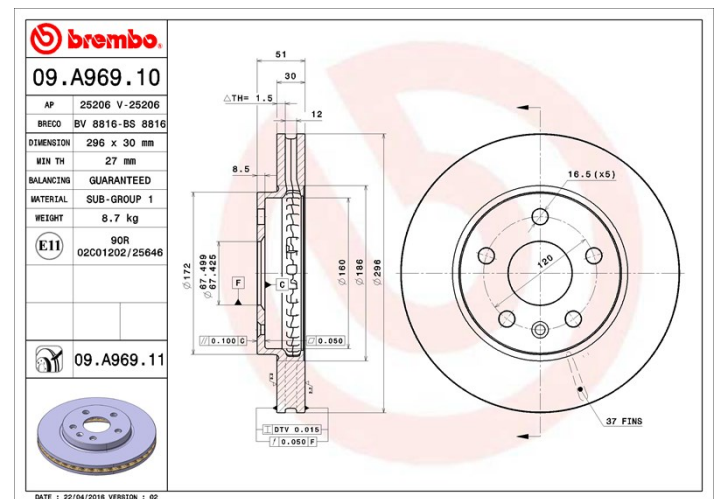

Dati tecnici disco

Assale Anteriore

Diametro
296 mm

Altezza totale (A)
51 mm

Diametro di centraggio (B)
67,4 mm

Numero fori (C)
5

Spessore (TH)
30 mm

Spessore min.
27 mm

Coppia di serraggio
150 Nm

Unità per scatola
1

Codice EAN
8020584025826

Codici marchi

Brembo
09.A969.10

AP
25206

Breco
BS 8816

Specifiche tecniche