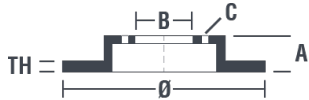

Dati tecnici disco

Assale Anteriore

Diametro
296 mm

Altezza totale (A)
51 mm

Diametro di centraggio (B)
67,4 mm

Numero fori (C)
5

Spessore (TH)
30 mm

Spessore min.
27 mm

Coppia di serraggio
150 Nm

Unità per scatola
1

Codice EAN
8020584222256