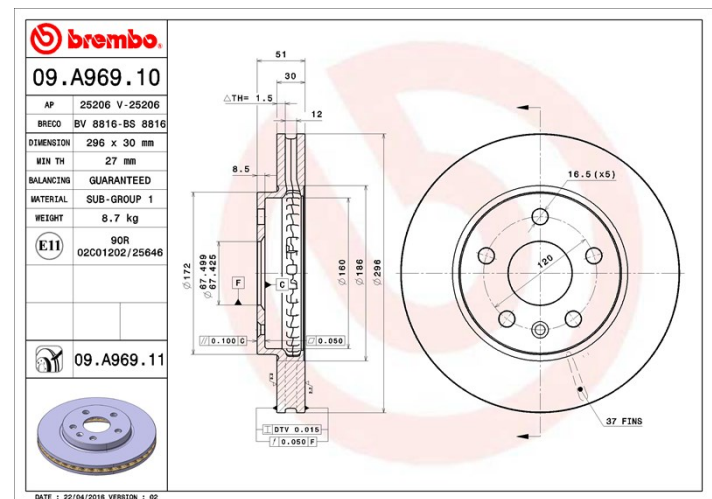

Dati tecnici disco

Assale Anteriore

Diametro
296 mm

Altezza totale (A)
51 mm

Diametro di centraggio (B)
67,4 mm

Numero fori (C)
5

Spessore (TH)
30 mm

Spessore min.
27 mm

Coppia di serraggio
150 Nm

Unità per scatola
1

Codice EAN
8020584222256

Codici marchi

Brembo
09.A969.11

AP
25206 V

Breco
BV 8816

Specifiche tecniche