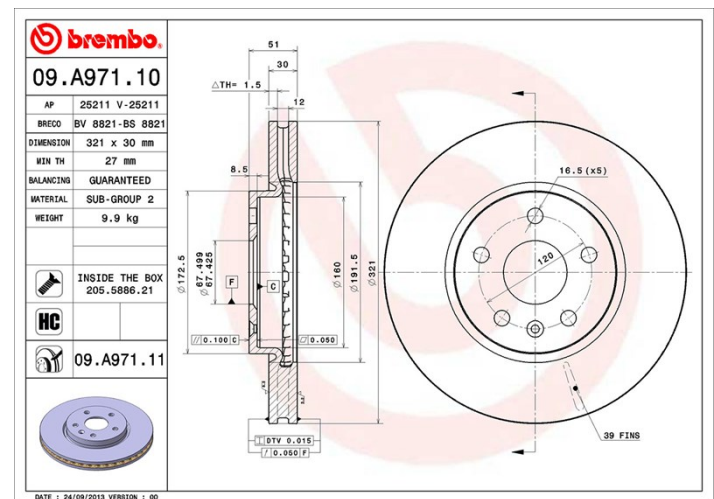

Dati tecnici disco

Assale Anteriore

Diametro
321 mm

Altezza totale (A)
51 mm

Diametro di centraggio (B)
67,4 mm

Numero fori (C)
5

Spessore (TH)
30 mm

Spessore min.
27 mm

Coppia di serraggio
150 Nm

Unità per scatola
1

Codice EAN
8020584025833

Codici marchi

Brembo
09.A971.10

AP
25211

Breco
BS 8821

Specifiche tecniche