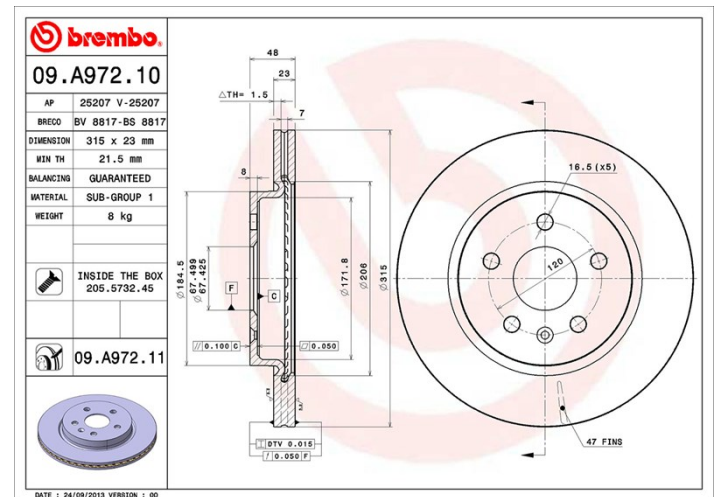

Dati tecnici disco

Assale Posteriore

Diametro
315 mm

Altezza totale (A)
48 mm

Diametro di centraggio (B)
67,4 mm

Numero fori (C)
5

Spessore (TH)
23 mm

Spessore min.
21,5 mm

Coppia di serraggio
150 Nm

Unità per scatola
2

Codice EAN
8020584025871

Codici marchi

Brembo
09.A972.10

AP
25207

Breco
BS 8817

Specifiche tecniche