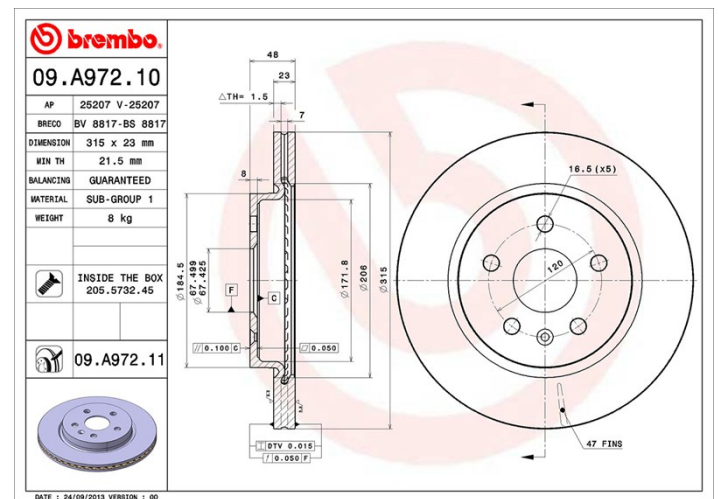

## Dati tecnici disco

**Assale** Posteriore

**Diametro**  
315 mm

**Altezza totale (A)**  
48 mm

**Diametro di centraggio (B)**  
67,4 mm

**Numero fori (C)**  
5

**Spessore (TH)**  
23 mm

**Spessore min.**  
21,5 mm

**Coppia di serraggio**   
150 Nm

**Unità per scatola**  
2

**Codice EAN**  
8020584025888

## Specifiche tecniche