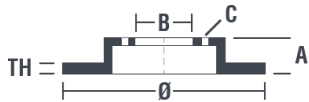

Dati tecnici disco

Assale Posteriore	Diametro 330 mm
Altezza totale (A) 36,2 mm	Diametro di centraggio (B) 68 mm
Numero fori (C) 5	Spessore (TH) 22 mm
Spessore min. 20 mm	Coppia di serraggio 120 Nm
Unità per scatola 2	Codice EAN 8020584026168

Codici marchi

Brembo
09.B040.11

AP
25215 V

Breco
BV 8825

Specifiche tecniche

Disco High Carbon (HC)

Grazie all'elevata percentuale di carbonio nella composizione chimica della ghisa, il disco HC offre un maggiore coefficiente di smorzamento, in grado di ridurre le vibrazioni e rumorosità durante la guida.