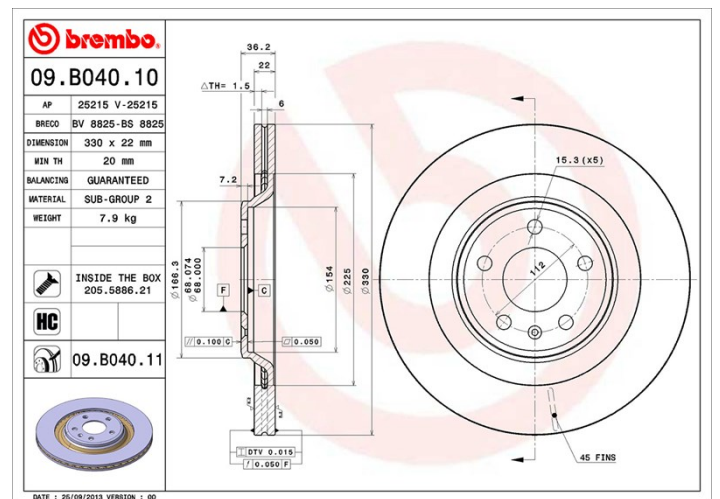

Dati tecnici disco

Assale Posteriore	Diametro 330 mm
Altezza totale (A) 36,2 mm	Diametro di centraggio (B) 68 mm
Numero fori (C) 5	Spessore (TH) 22 mm
Spessore min. 20 mm	Coppia di serraggio 120 Nm
Unità per scatola 2	Codice EAN 8020584026168

Codici marchi

Brembo
09.B040.11

AP
25215 V

Breco
BV 8825

Specifiche tecniche

Disco High Carbon (HC)

Grazie all'elevata percentuale di carbonio nella composizione chimica della ghisa, il disco HC offre un maggiore coefficiente di smorzamento, in grado di ridurre le vibrazioni e rumorosità durante la guida.