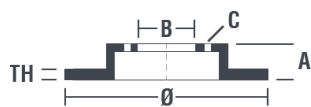

Dati tecnici disco

Diametro (Ø)
320 mm

Altezza totale (A)
44 mm

Diametro di centraggio (B)
68 mm

Numero fori (C)
5

Spessore (TH)
28 mm

Spessore min.
25,4 mm

Coppia di serraggio
105 Nm

Unità per scatola
1

Codici marchi

Brembo
09.B352.10

AP
25272

Breco
BS 8882