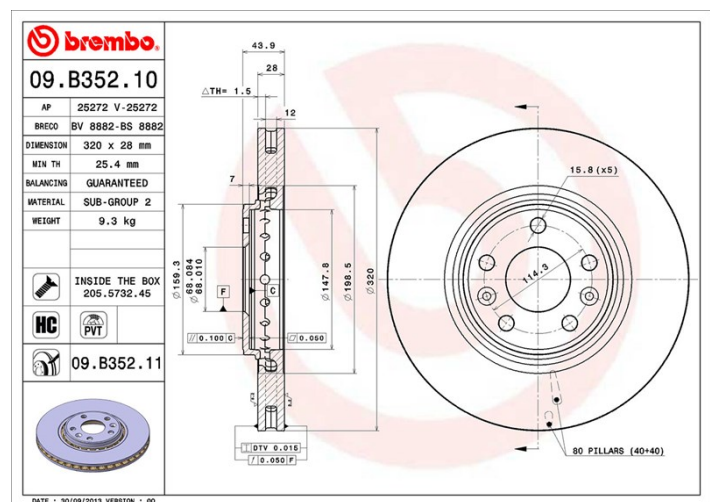

## Dati tecnici disco

**Diametro (Ø)**  
320 mm

**Altezza totale (A)**  
44 mm

**Diametro di centraggio (B)**  
68 mm

**Numero fori (C)**  
5

**Spessore (TH)**  
28 mm

**Spessore min.**  
25,4 mm

**Coppia di serraggio**   
105 Nm

## Specifiche tecniche