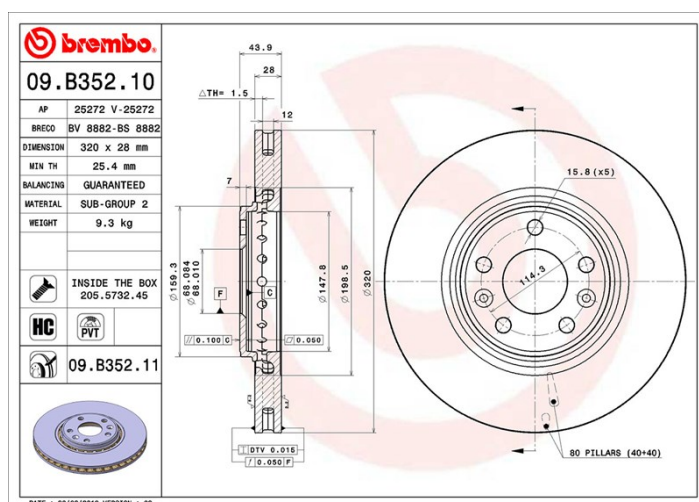

Dati tecnici disco

Diametro (Ø)
320 mm

Altezza totale (A)
44 mm

Diametro di centraggio (B)
68 mm

Numero fori (C)
5

Spessore (TH)
28 mm

Spessore min.
25,4 mm

Coppia di serraggio
105 Nm

Codici marchi

Brembo
09.B352.10

AP
25272

Breco
BS 8882

Specifiche tecniche

Disco ventilato PVT

Il disco PVT utilizza, in camera di ventilazione, i pioli al posto delle alette. La capacità di raffreddamento del disco migliora di oltre il 40% la resistenza alle cricche termiche.