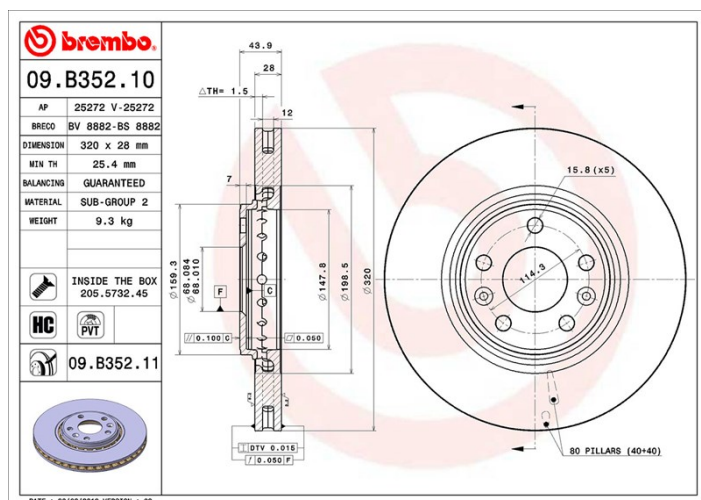

## Dati tecnici disco

**Diametro (Ø)**  
320 mm

**Altezza totale (A)**  
44 mm

**Diametro di centraggio (B)**  
68 mm

**Numero fori (C)**  
5

**Spessore (TH)**  
28 mm

**Spessore min.**  
25,4 mm

**Coppia di serraggio**   
105 Nm

## Specifiche tecniche