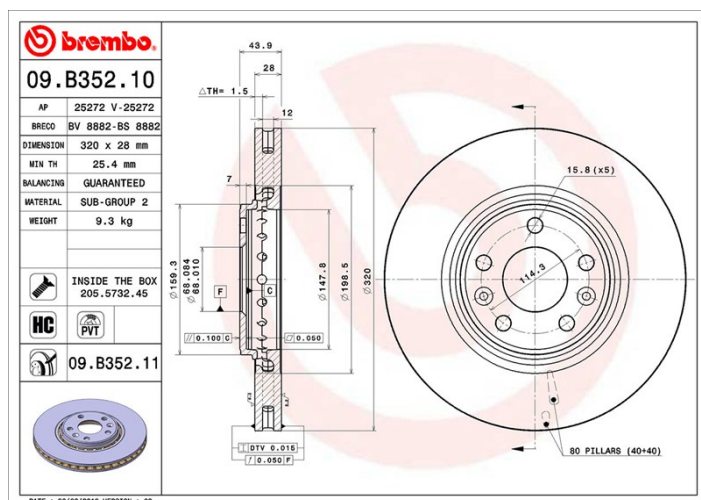

Dati tecnici disco

Diametro (Ø)
320 mm

Altezza totale (A)
44 mm

Diametro di centraggio (B)
68 mm

Numero fori (C)
5

Spessore (TH)
28 mm

Spessore min.
25,4 mm

Coppia di serraggio
105 Nm

Unità per scatola
1

Codici marchi

Brembo
09.B352.11

AP
25272 V

Breco
BV 8882

Specifiche tecniche

Disco ventilato PVT

Il disco PVT utilizza, in camera di ventilazione, i pioli al posto delle alette. La capacità di raffreddamento del disco migliora di oltre il 40% la resistenza alle cricche termiche.