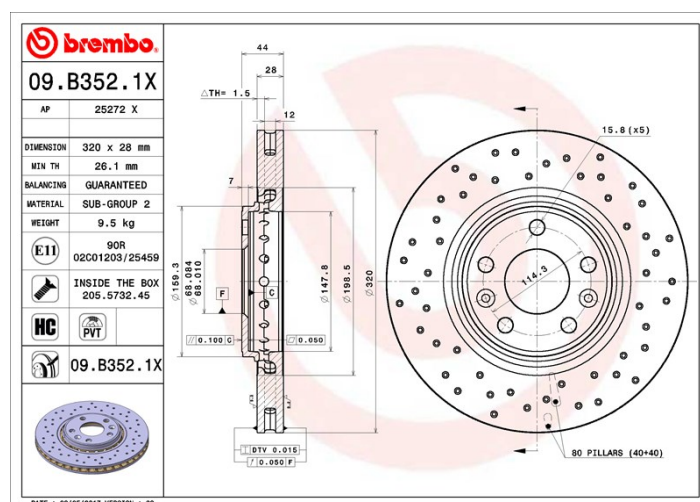

Dati tecnici disco

Diametro (Ø)
320 mm

Altezza totale (A)
44 mm

Diametro di centraggio (B)
68 mm

Numero fori (C)
5

Spessore (TH)
28 mm

Spessore min.
26,1 mm

Coppia di serraggio
105 Nm

Codici marchi

Brembo
09.B352.1X

AP
25272 X

Specifiche tecniche

Disco ventilato PVT

Il disco PVT utilizza, in camera di ventilazione, i pioli al posto delle alette. La capacità di raffreddamento del disco migliora di oltre il 40% la resistenza alle cricche termiche.