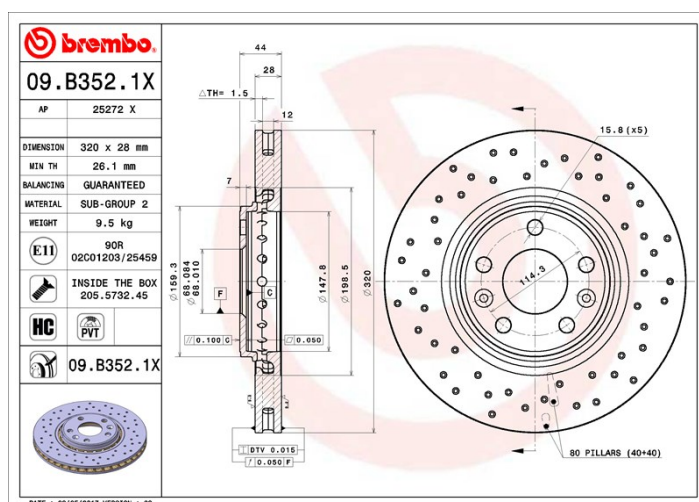

Dati tecnici disco

Diametro (Ø)
320 mm

Altezza totale (A)
44 mm

Diametro di centraggio (B)
68 mm

Numero fori (C)
5

Spessore (TH)
28 mm

Spessore min.
26,1 mm

Coppia di serraggio
105 Nm

Unità per scatola
1

Codici marchi

Brembo
09.B352.1X

AP
25272 X

Specifiche tecniche

Disco ventilato PVT

Il disco PVT utilizza, in camera di ventilazione, i pioli al posto delle alette. La capacità di raffreddamento del disco migliora di oltre il 40% la resistenza alle cricche termiche.