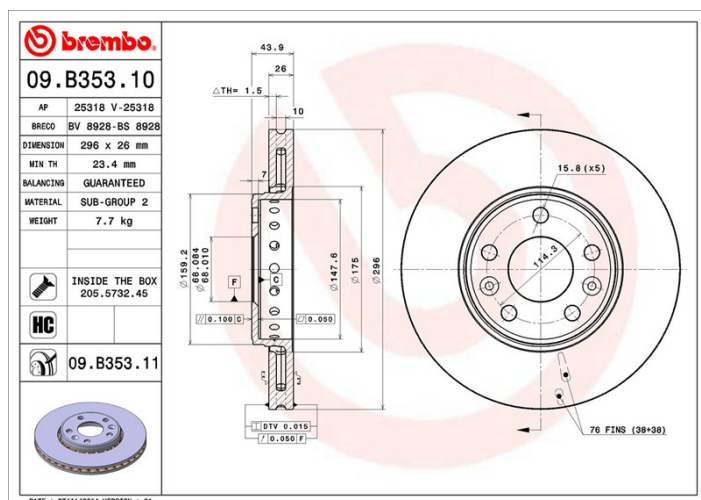

Dati tecnici disco

Diametro (Ø)
296 mm

Altezza totale (A)
43,9 mm

Diametro di centraggio (B)
68 mm

Numero fori (C)
5

Spessore (TH)
26 mm

Spessore min.
23,4 mm

Coppia di serraggio
110 Nm

Unità per scatola
2

Codici marchi

Brembo
09.B353.10

AP
25318

Breco
BS 8928

Specifiche tecniche

Disco High Carbon (HC)

Grazie all'elevata percentuale di carbonio nella composizione chimica della ghisa, il disco HC offre un maggiore coefficiente di smorzamento, in grado di ridurre le vibrazioni e rumorosità durante la guida.

HC

Disco con viti di fissaggio

Inserendo la vite di fissaggio nella confezione del disco, Brembo fornisce un aiuto in più al meccanico qualora la vite originale fosse arrugginita o usurata a tal punto da impedirne o renderne difficoltoso il riutilizzo.