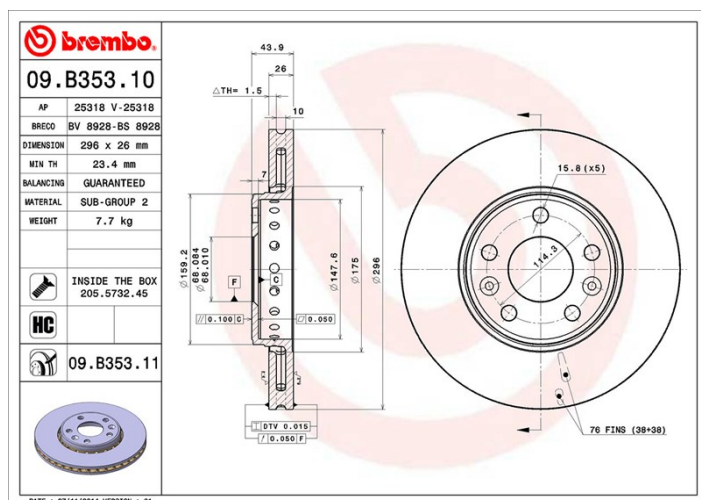

Dati tecnici disco

Diametro (Ø)
296 mm

Altezza totale (A)
43,9 mm

Diametro di centraggio (B)
68 mm

Numero fori (C)
5

Spessore (TH)
26 mm

Spessore min.
23,4 mm

Coppia di serraggio
110 Nm

Codici marchi

Brembo
09.B353.10

AP
25318

Breco
BS 8928

Specifiche tecniche

Disco High Carbon (HC)

Grazie all'elevata percentuale di carbonio nella composizione chimica della ghisa, il disco HC offre un maggiore coefficiente di smorzamento, in grado di ridurre le vibrazioni e rumorosità durante la guida.