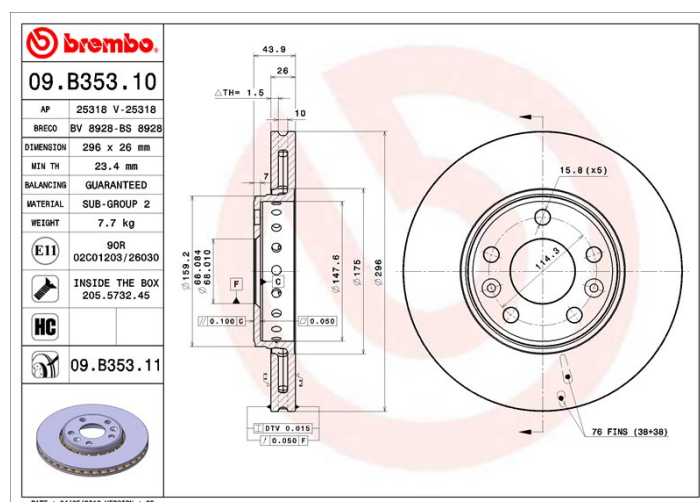

Dati tecnici disco

Diametro (Ø)
296 mm

Altezza totale (A)
43,9 mm

Diametro di centraggio (B)
68 mm

Numero fori (C)
5

Spessore (TH)
26 mm

Spessore min.
23,4 mm

Coppia di serraggio
110 Nm

Unità per scatola
2

Codici marchi

Brembo
09.B353.11

AP
25318 V

Breco
BV 8928

Specifiche tecniche

Disco High Carbon (HC)

Grazie all'elevata percentuale di carbonio nella composizione chimica della ghisa, il disco HC offre un maggiore coefficiente di smorzamento, in grado di ridurre le vibrazioni e rumorosità durante la guida.

Disco con viti di fissaggio

Inserendo la vite di fissaggio nella confezione del disco, Brembo fornisce un aiuto in più al meccanico qualora la vite originale fosse arrugginita o usurata a tal punto da impedirne o renderne difficoltoso il riutilizzo.