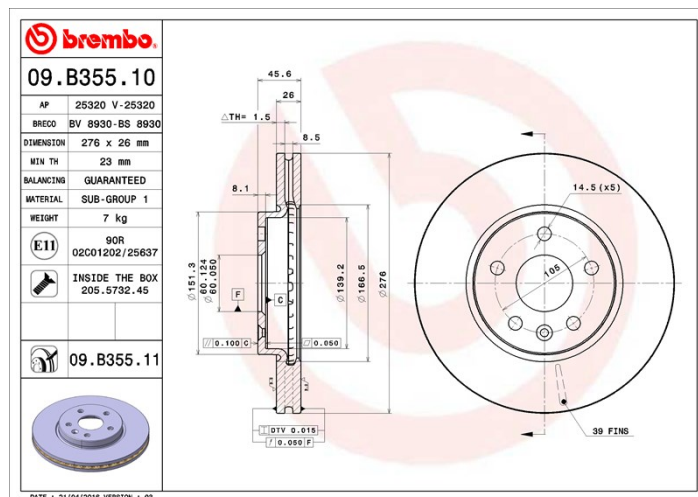

## Dati tecnici disco

**Assale** Anteriore

**Diametro**  
276 mm

**Altezza totale (A)**  
45,5 mm

**Diametro di centraggio (B)**  
60 mm

**Numero fori (C)**  
5

**Spessore (TH)**  
26 mm

**Spessore min.**  
23 mm

**Coppia di serraggio**   
120 Nm

**Unità per scatola**  
2

**Codice EAN**  
8020584035825

## Specifiche tecniche