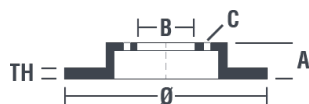

Dati tecnici disco

Assale Anteriore

Diametro
337 mm

Altezza totale (A)
51 mm

Diametro di centraggio (B)
67,5 mm

Numero fori (C)
5

Spessore (TH)
30 mm

Spessore min.
27 mm

Coppia di serraggio
150 Nm

Unità per scatola
1

Codice EAN
8020584036624