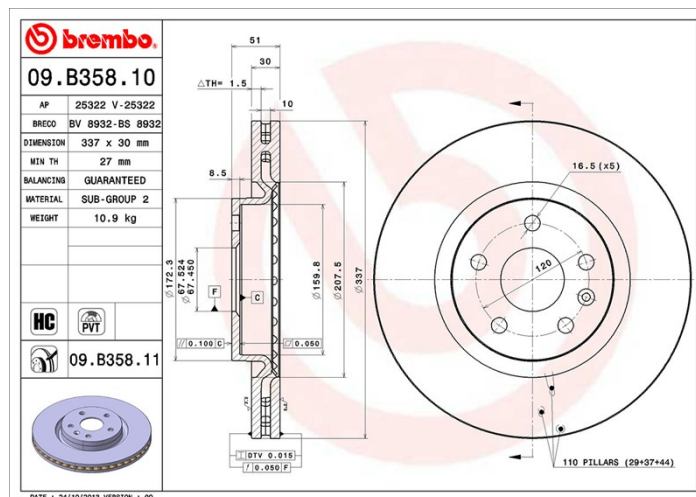

Dati tecnici disco

Assale Anteriore

Diametro
337 mm

Altezza totale (A)
51 mm

Diametro di centraggio (B)
67,5 mm

Numero fori (C)
5

Spessore (TH)
30 mm

Spessore min.
27 mm

Coppia di serraggio
150 Nm

Unità per scatola
1

Codice EAN
8020584036624

Codici marchi

Brembo
09.B358.10

AP
25322

Breco
BS 8932

Specifiche tecniche