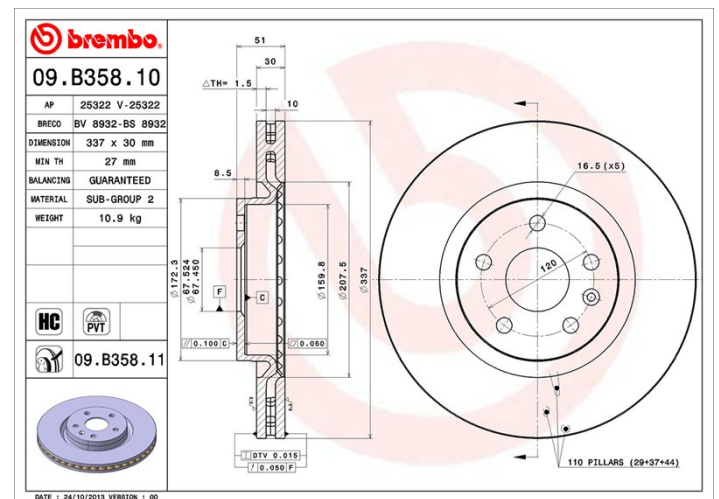

Dati tecnici disco

Assale Anteriore

Diametro
337 mm

Altezza totale (A)
51 mm

Diametro di centraggio (B)
67,5 mm

Numero fori (C)
5

Spessore (TH)
30 mm

Spessore min.
27 mm

Coppia di serraggio
150 Nm

Unità per scatola
1

Codice EAN
8020584036631

Codici marchi

Brembo
09.B358.11

AP
25322 V

Breco
BV 8932

Specifiche tecniche