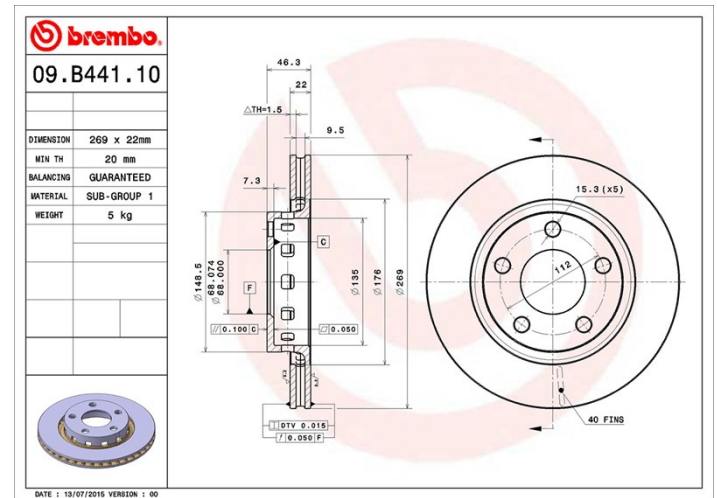

Dati tecnici disco

Assale Posteriore

Diametro
269 mm

Altezza totale (A)
46,3 mm

Diametro di centraggio (B)
68 mm

Numero fori (C)
5

Spessore (TH)
22 mm

Spessore min.
20 mm

Coppia di serraggio 
Nm

Unità per scatola
1

Codice EAN
8020584021651

Codici marchi

Brembo
09.B441.10

Specifiche tecniche

Veicoli compatibili

AUDI