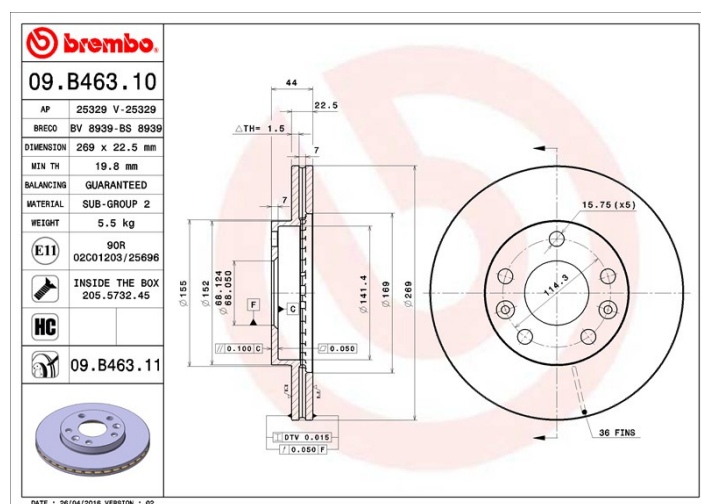

## Dati tecnici disco

**Diametro (Ø)**  
269 mm

**Altezza totale (A)**  
44 mm

**Diametro di centraggio (B)**  
68 mm

**Numero fori (C)**  
5

**Spessore (TH)**  
22,5 mm

**Spessore min.**  
19,8 mm

**Coppia di serraggio**   
120 Nm

## Specifiche tecniche