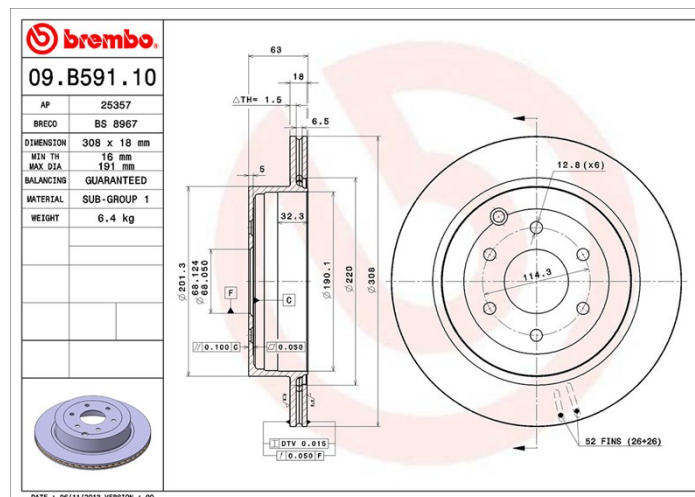

## Dati tecnici disco

**Assale** Posteriore

**Diametro**  
308 mm

**Altezza totale (A)**  
63 mm

**Diametro di centraggio (B)**  
68 mm

**Numero fori (C)**  
6

**Spessore (TH)**  
18 mm

**Spessore min.**  
16 mm

**Coppia di serraggio**   
Nm

**Unità per scatola**  
2

**Codice EAN**  
8020584039984

## Specifiche tecniche