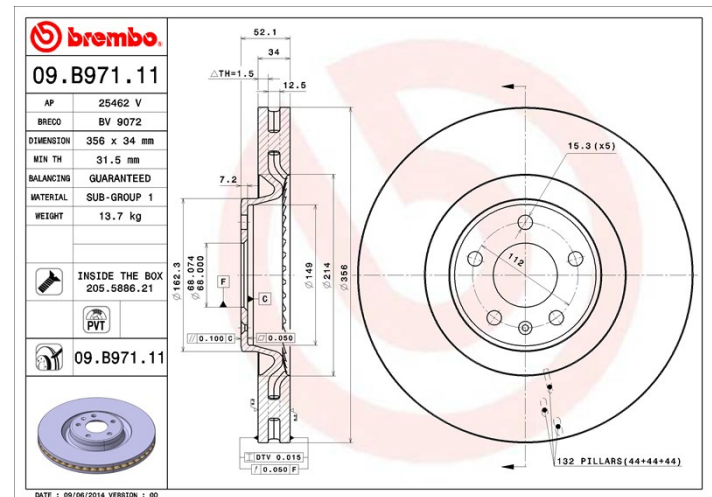

## Dati tecnici disco

**Assale** Anteriore

**Diametro**  
356 mm

**Altezza totale (A)**  
52,1 mm

**Diametro di centraggio (B)**  
68 mm

**Numero fori (C)**  
5

**Spessore (TH)**  
34 mm

**Spessore min.**  
31,5 mm

**Coppia di serraggio**   
Nm

**Unità per scatola**  
1

**Codice EAN**  
8020584218372

## Specifiche tecniche