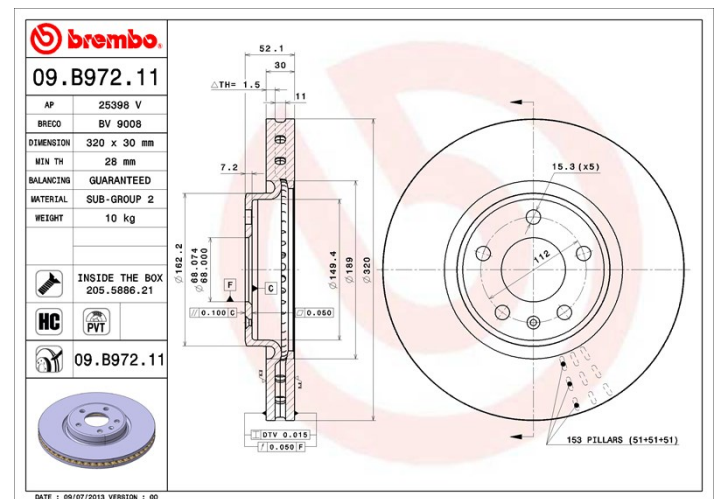

Dati tecnici disco

Assale Anteriore

Diametro
320 mm

Altezza totale (A)
52,1 mm

Diametro di centraggio (B)
68 mm

Numero fori (C)
5

Spessore (TH)
30 mm

Spessore min.
28 mm

Coppia di serraggio
Nm

Unità per scatola
1

Codice EAN
8020584218365

Codici marchi

Brembo
09.B972.11

AP
25398 V

Breco
BV 9008

Specifiche tecniche