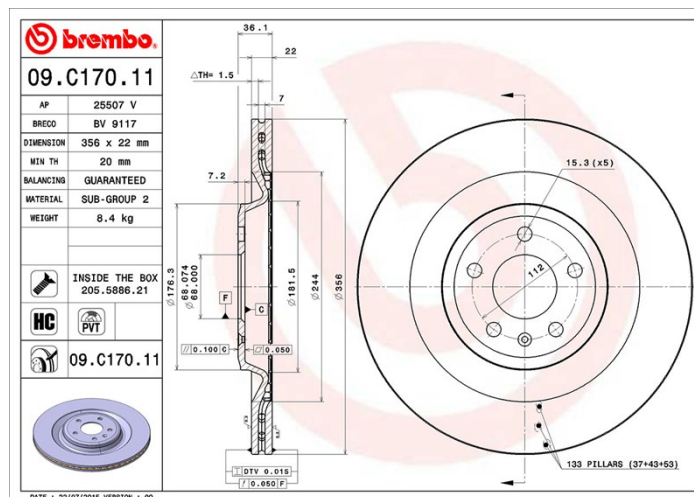

Dati tecnici disco

Assale Posteriore

Diametro
356 mm

Altezza totale (A)
36,1 mm

Diametro di centraggio (B)
68 mm

Numero fori (C)
5

Spessore (TH)
22 mm

Spessore min.
20 mm

Coppia di serraggio 
Nm

Unità per scatola
2

Codice EAN
8020584225530

Codici marchi

Brembo
09.C170.11

AP
25507 V

Breco
BV 9117

Specifiche tecniche