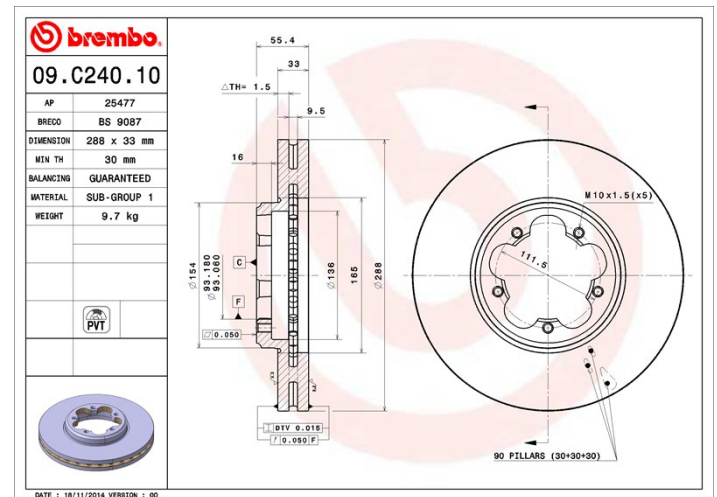

Dati tecnici disco

Assale Anteriore

Diametro
288 mm

Altezza totale (A)
55,4 mm

Diametro di centraggio (B)
93 mm

Numero fori (C)
5

Spessore (TH)
33 mm

Spessore min.
30 mm

Coppia di serraggio
Nm

Unità per scatola
1

Codice EAN
8020584222409

Codici marchi

Brembo
09.C240.10

AP
25477

Breco
BS 9087

Specifiche tecniche