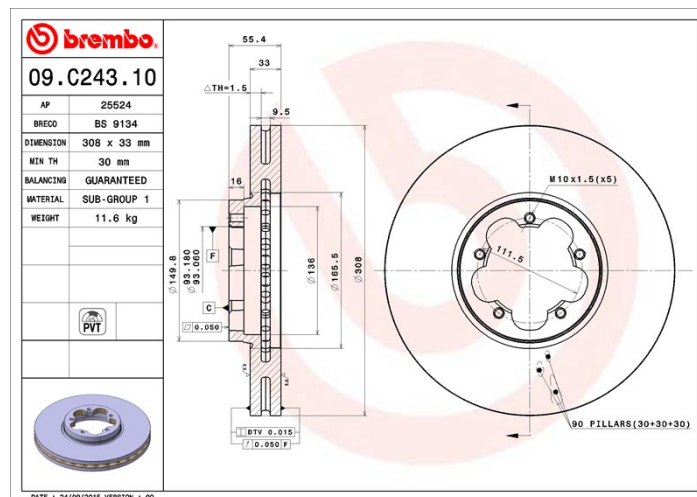

Dati tecnici disco

Assale Anteriore

Diametro
308 mm

Altezza totale (A)
55,4 mm

Diametro di centraggio (B)
93 mm

Numero fori (C)
5

Spessore (TH)
33 mm

Spessore min.
30 mm

Coppia di serraggio
Nm

Unità per scatola
1

Codice EAN
8020584221013

Codici marchi

Brembo
09.C243.10

AP
25524

Breco
BS 9134

Specifiche tecniche