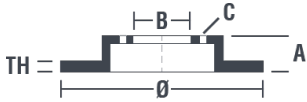

Dati tecnici disco

Assale Posteriore	Diametro 315 mm
Altezza totale (A) 45 mm	Diametro di centraggio (B) 70,7 mm
Numero fori (C) 5	Spessore (TH) 23 mm
Spessore min. 20 mm	Coppia di serraggio Nm
Unità per scatola 1	Codice EAN -