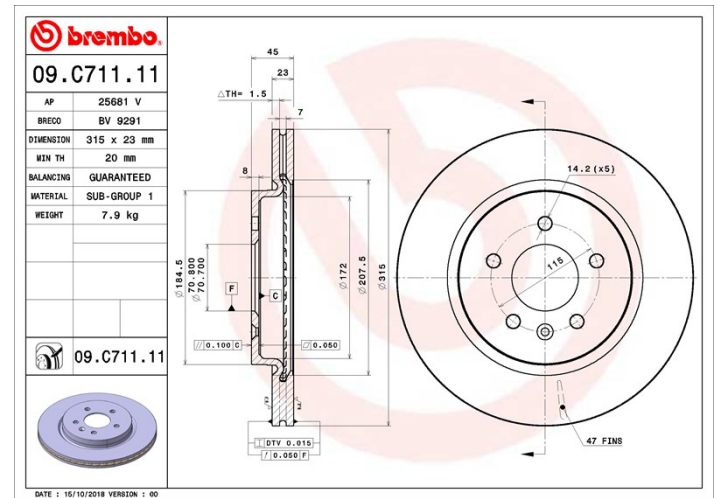

Dati tecnici disco

Assale Posteriore	Diametro 315 mm
Altezza totale (A) 45 mm	Diametro di centraggio (B) 70,7 mm
Numero fori (C) 5	Spessore (TH) 23 mm
Spessore min. 20 mm	Coppia di serraggio Nm
Unità per scatola 1	Codice EAN -

Codici marchi

Brembo
09.C711.11

AP
25681 V

Breco
BV 9291

Specifiche tecniche

Disco UV

Il processo di verniciatura UV garantisce una resistenza superiore alla corrosione e una protezione completa del disco.

Veicoli compatibili