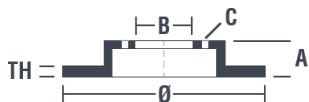

Dati tecnici disco

Assale Posteriore

Diametro
315 mm

Altezza totale (A)
45 mm

Diametro di centraggio (B)
70,7 mm

Numero fori (C)
5

Spessore (TH)
23 mm

Spessore min.
20 mm

Coppia di serraggio
Nm

Unità per scatola
1

Codice EAN
-

Codici marchi

Brembo
09.C711.21

AP
25682 V

Breco
BV 9292

Specifiche tecniche

Disco UV

Il processo di verniciatura UV garantisce una resistenza superiore alla corrosione e una protezione completa del disco.

Veicoli compatibili

OPEL

Modello	Tipo	kW	Anno
ASTRA J (P10)	1.6 SIDI (68)	125	12/12 10/15
ASTRA J (P10)	2.0 BiTurbo CDTI (68)	143	09/12 10/15
ASTRA J Box Body / Estate (P10)	1.3 CDTi (35)	70	10/12 10/15
ASTRA J Box Body / Estate (P10)	1.7 CDTi (35)	96	10/12 10/15
ASTRA J Box Body / Estate (P10)	2.0 CDTi (35)	121	10/12 10/15
ASTRA J Box Body / Hatchback (P10)	1.3 CDTi (68)	70	05/13 10/15
ASTRA J Box Body / Hatchback (P10)	1.7 CDTi (68)	81	05/13 10/15
ASTRA J GTC	2.0 (08)	206	04/12 -