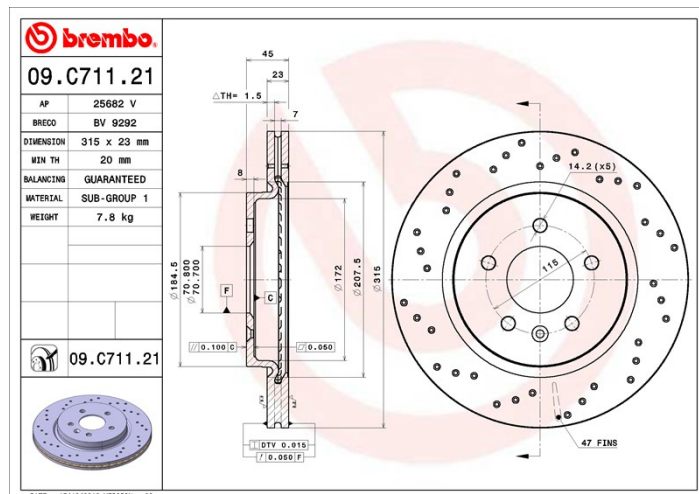

## Dati tecnici disco

**Assale** Posteriore

**Diametro**  
315 mm

**Altezza totale (A)**  
45 mm

**Diametro di centraggio (B)**  
70,7 mm

**Numero fori (C)**  
5

**Spessore (TH)**  
23 mm

**Spessore min.**  
20 mm

**Coppia di serraggio**  
Nm

**Unità per scatola**  
1

**Codice EAN**  
-

## Specifiche tecniche