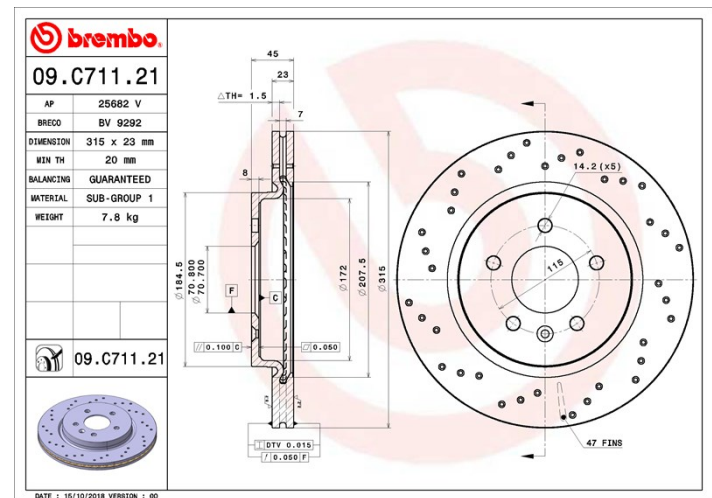

Dati tecnici disco

Assale Posteriore	Diametro 315 mm
Altezza totale (A) 45 mm	Diametro di centraggio (B) 70,7 mm
Numero fori (C) 5	Spessore (TH) 23 mm
Spessore min. 20 mm	Coppia di serraggio Nm
Unità per scatola 1	Codice EAN -

Codici marchi

Brembo 09.C711.21	AP 25682 V	Breco BV 9292
-----------------------------	----------------------	-------------------------

Specifiche tecniche

Disco UV

Il processo di verniciatura UV garantisce una resistenza superiore alla corrosione e una protezione completa del disco.