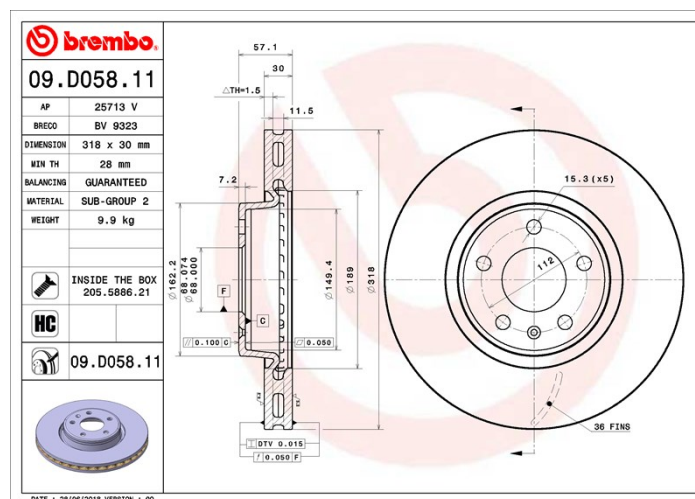

Dati tecnici disco

Assale Anteriore

Diametro
318 mm

Altezza totale (A)
57,1 mm

Diametro di centraggio (B)
68 mm

Numero fori (C)
5

Spessore (TH)
30 mm

Spessore min.
28 mm

Coppia di serraggio
Nm

Unità per scatola
1

Codice EAN
8020584233986

Codici marchi

Brembo
09.D058.11

AP
25713 V

Breco
BV 9323

Specifiche tecniche