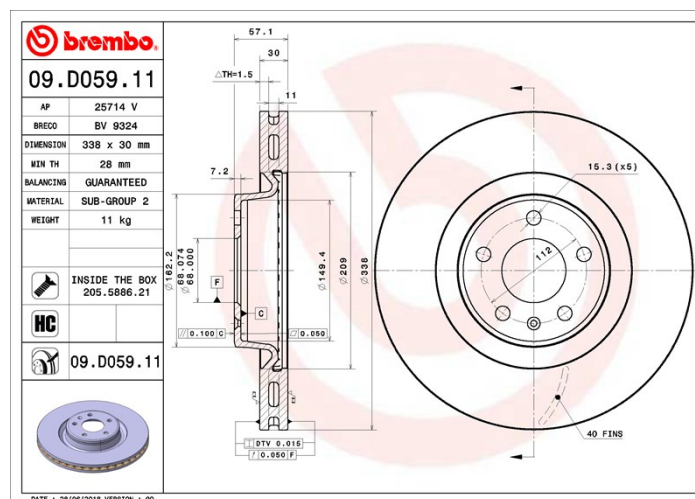

Dati tecnici disco

Assale Anteriore

Diametro
338 mm

Altezza totale (A)
57,1 mm

Diametro di centraggio (B)
68 mm

Numero fori (C)
5

Spessore (TH)
30 mm

Spessore min.
28 mm

Coppia di serraggio
Nm

Unità per scatola
1

Codice EAN
8020584234181

Codici marchi

Brembo
09.D059.11

AP
25714 V

Breco
BV 9324

Specifiche tecniche