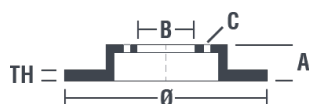

Dati tecnici disco

Assale Anteriore

Diametro
338 mm

Altezza totale (A)
57,1 mm

Diametro di centraggio (B)
68 mm

Numero fori (C)
5

Spessore (TH)
30 mm

Spessore min.
28 mm

Coppia di serraggio
Nm

Unità per scatola
1

Codice EAN
8020584234181

Codici marchi

Brembo
09.D059.11

AP
25714 V

Breco
BV 9324

Specifiche tecniche

Disco High Carbon (HC)

Grazie all'elevata percentuale di carbonio nella composizione chimica della ghisa, il disco HC offre un maggiore coefficiente di smorzamento, in grado di ridurre le vibrazioni e rumorosità durante la guida.

HC

Disco con viti di fissaggio

Inserendo la vite di fissaggio nella confezione del disco, Brembo fornisce un aiuto in più al meccanico qualora la vite originale fosse arrugginita o usurata a tal punto da impedire o rendere difficoltoso il riutilizzo.

Disco UV

Il processo di verniciatura UV garantisce una resistenza superiore alla corrosione e una protezione completa del disco.

Veicoli compatibili

AUDI

Modello	Tipo	kW	Anno
A4 (8W2, B9)	1.4 TFSI	110	08/15 -
A4 (8W2, B9)	2.0 TDI	100	05/15 -
A4 (8W2, B9)	2.0 TDI	110	05/15 -