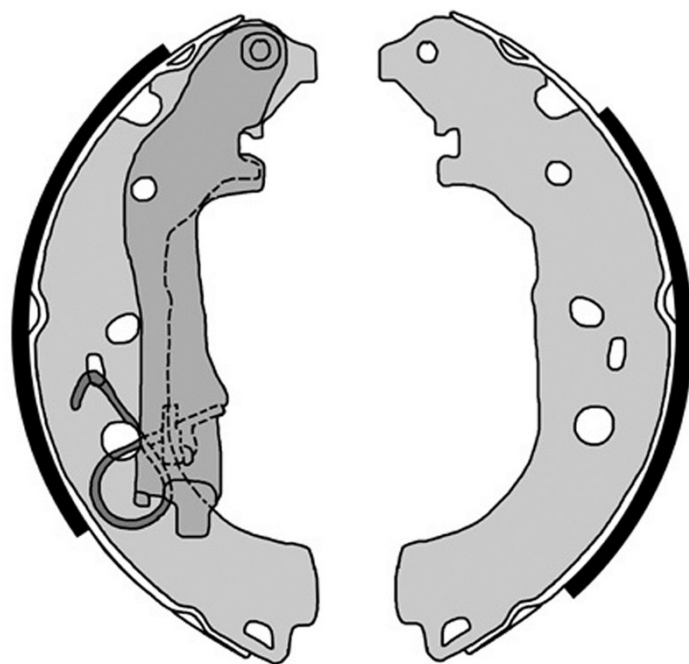

## Dati tecnici ganascia

**Diametro**  
228,6 mm

**Larghezza**  
42 mm

**Sistema frenante**  
AP Lockheed

**Freno a mano**