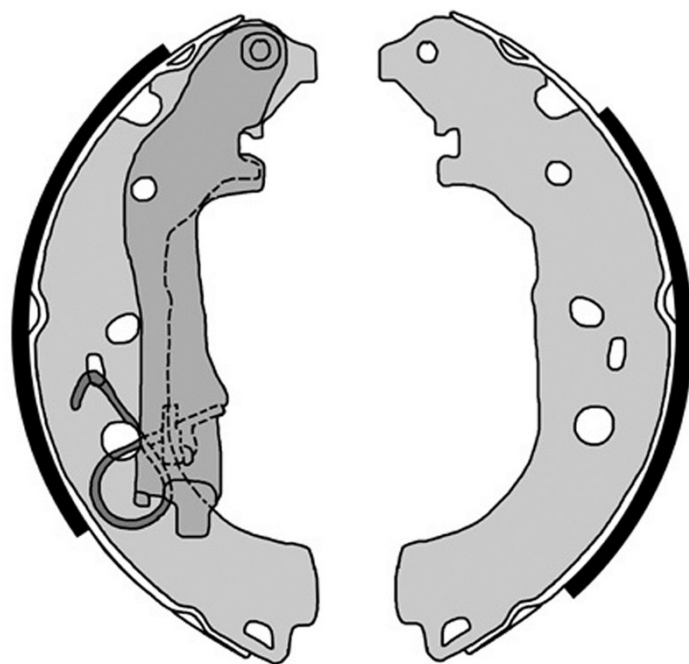

Dati tecnici ganascia

Diametro
228,6 mm

Larghezza
42 mm

Sistema frenante
AP Lockheed

Freno a mano

Veicoli compatibili

FIAT

Modello	Tipo	kW	Anno
DOBLO Box Body / Estate (263_)	1.4	88	10/11 -
DOBLO Box Body / Estate (263_)	1.4 Natural Power	88	06/10 -
DOBLO Box Body / Estate (263_)	1.6 D Multijet	66	02/10 -
DOBLO Box Body / Estate (263_)	1.6 D Multijet	77	02/10 -
DOBLO Cargo (223_)	1.2 (223ZXA1A)	48	03/01 -
DOBLO Cargo (223_)	1.3 D Multijet	55	10/05 01/10
DOBLO Cargo (223_)	1.3 JTD 16V	51	05/04 12/06
DOBLO Cargo (223_)	1.3 JTD 16V Multijet	62	08/06 -
DOBLO Cargo (223_)	1.4	57	10/05 -
DOBLO Cargo (223_)	1.6 16V (223ZXD1A)	76	10/01 -