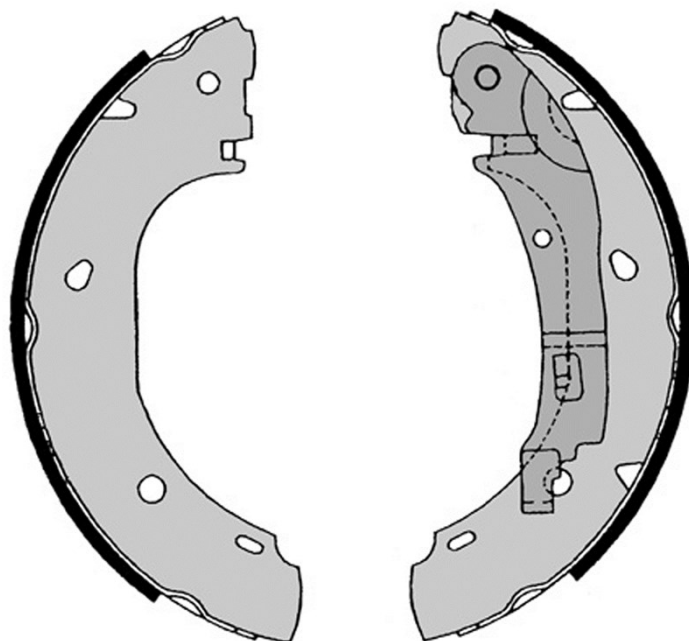

Veicoli compatibili

CITROËN

Modello	Tipo	kW	Anno
JUMPER Box (230L) / RELAY Box (230L)	1.9 D	51	02/94 04/02
JUMPER Box (230L) / RELAY Box (230L)	1.9 D	50	07/99 04/02
JUMPER Box (230L) / RELAY Box (230L)	1.9 TD	66	03/94 04/02
JUMPER Box (230L) / RELAY Box (230L)	1.9 TD	68	03/94 04/02
JUMPER Box (230L) / RELAY Box (230L)	2.0	80	03/94 04/02
JUMPER Box (230L) / RELAY Box (230L)	2.0 4x4	80	10/96 01/02
JUMPER Box (230L) / RELAY Box (230L)	2.0 HDI	62	11/01 04/02
JUMPER Box (230L) / RELAY Box (230L)	2.5 D	63	03/94 04/02
JUMPER Box (230L) / RELAY Box (230L)	2.5 D 4x4	63	03/00 04/02
JUMPER Box (230L) / RELAY Box (230L)	2.5 DT 4x4	76	10/96 08/97