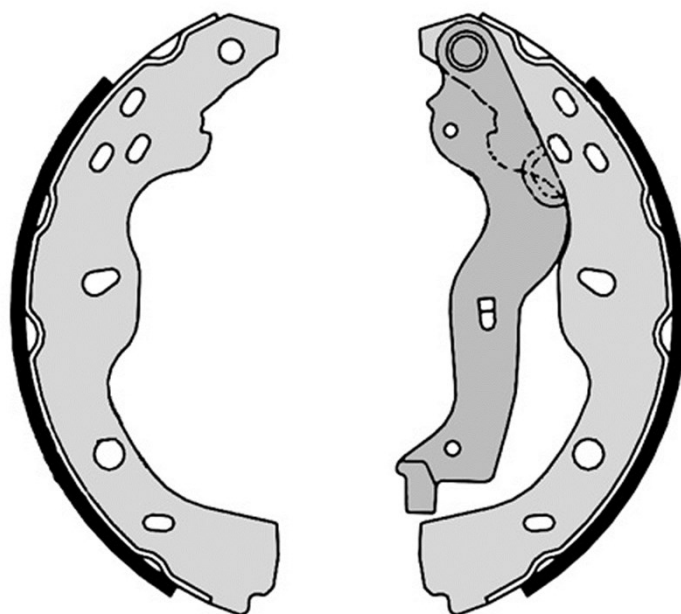

Dati tecnici ganascia

Assale Posteriore

Diametro
220 mm

Larghezza
36 mm

Sistema frenante
Bosch

Tipo

Accessori
Con leva freno a mano

Codice EAN

8432509640593

Veicoli compatibili

FIAT

Modello	Tipo	kW	Anno
SEDICI (FY_)	1.6 16V	79	06/06 10/14
SEDICI (FY_)	1.6 16V	88	06/06 10/14
SEDICI (FY_)	1.6 16V 4x4	79	06/06 10/14
SEDICI (FY_)	1.6 16V 4x4	88	06/06 10/14
SEDICI (FY_)	1.9 D Multijet	88	06/06 10/11
SEDICI (FY_)	1.9 D Multijet 4x4	88	06/06 10/11
SEDICI (FY_)	2.0 D Multijet	99	06/06 10/14
SEDICI (FY_)	2.0 D Multijet 4x4	99	06/06 10/14

SUZUKI

Modello	Tipo	kW	Anno