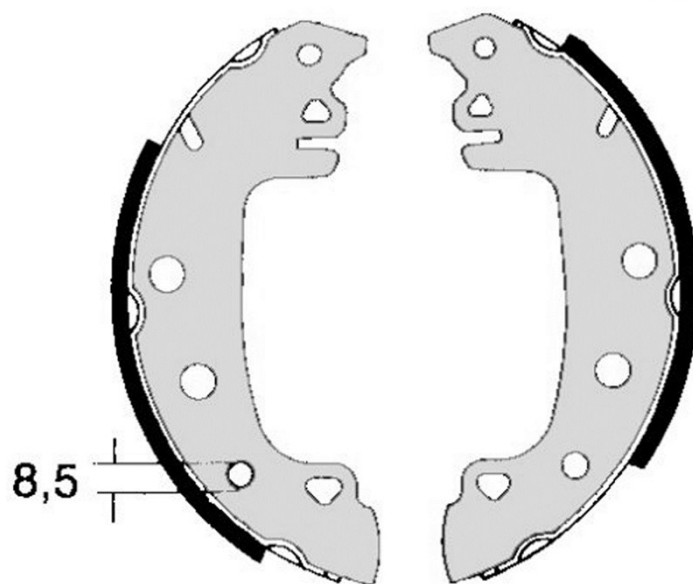

## Dati tecnici ganascia

**Assale** Posteriore

**Diametro**  
228,6 mm

**Larghezza**  
42 mm

**Sistema frenante**  
Bendix

**Tipo**

**Accessori**

**Codice EAN**  
8432509640098