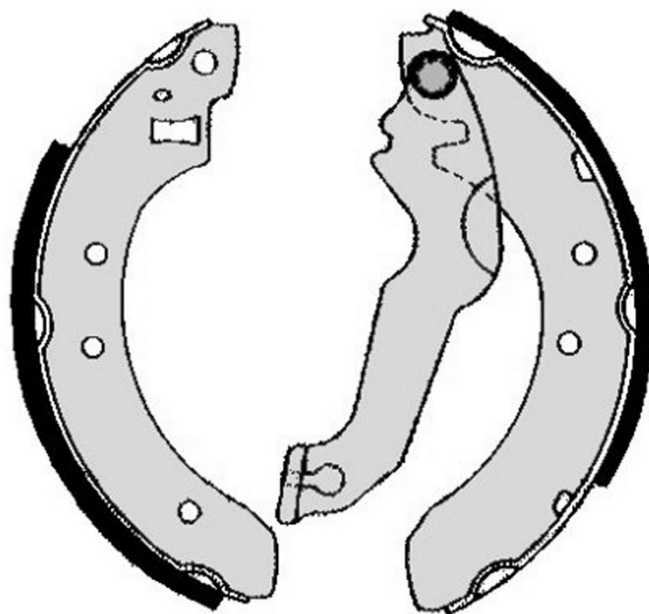

## Dati tecnici ganascia

**Assale** Posteriore

**Diametro**  
203,2 mm

**Larghezza**  
38 mm

**Sistema frenante**  
TRW

**Tipo**

**Accessori**  
Con leva freno a mano

**Codice EAN**  
8432509640883