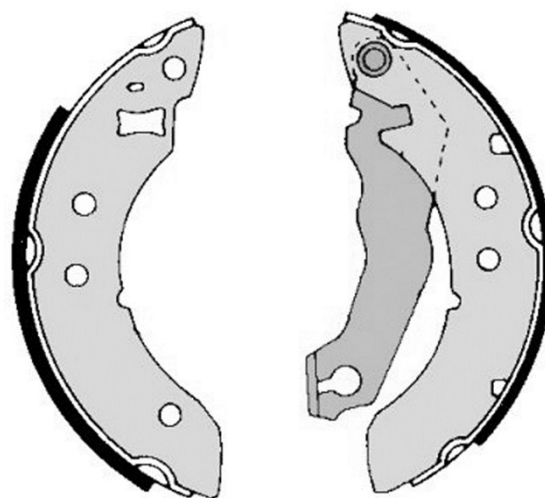

Dati tecnici ganascia

Assale Posteriore

Diametro
180 mm

Larghezza
32 mm

Sistema frenante
TRW

Tipo

Accessori
Con leva freno a mano

Codice EAN

8432509641156

Veicoli compatibili

FORD

Modello	Tipo	kW	Anno
ESCORT III (GAA)	1.1	37	08/83 12/85
ESCORT III (GAA)	1.1	40	09/80 08/83
ESCORT III (GAA)	1.1	43	09/80 08/83
ESCORT III (GAA)	1.3	51	09/80 12/85
ESCORT III (GAA)	1.6	48	05/83 07/86
ESCORT III (GAA)	1.6	71	09/80 10/82
ESCORT III (GAA)	1.6	58	09/80 12/85
ESCORT III (GAA)	1.6 D	40	02/84 12/85
ESCORT III (GAA)	1.6 i (GAA)	66	07/85 12/85
ESCORT III (GAA)	1.6 RS Turbo	97	11/84 12/85