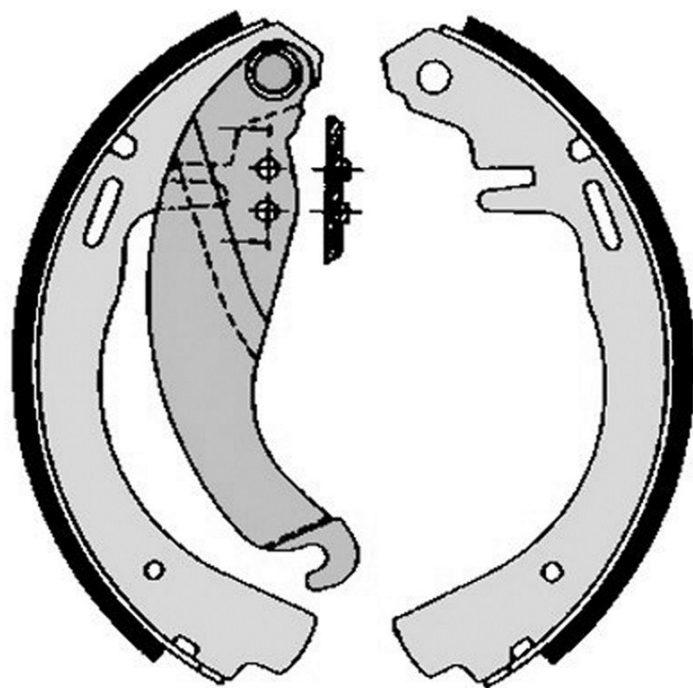

## Dati tecnici ganascia

**Assale** Posteriore

**Diametro**  
200 mm

**Larghezza**  
29 mm

**Sistema frenante**  
General Motors

**Tipo**

**Accessori**  
Con leva freno a mano

**Codice EAN**  
8432509642894