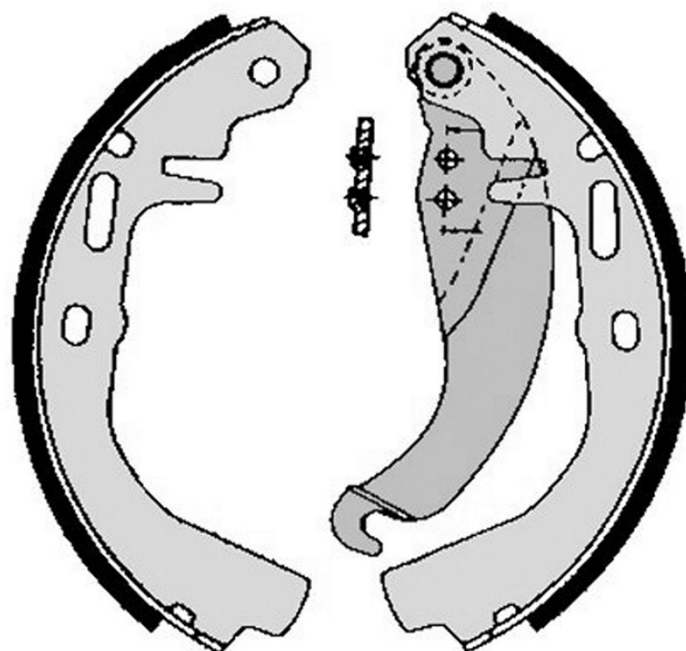

## Dati tecnici ganascia

**Assale** Posteriore

**Diametro**  
200 mm

**Larghezza**  
46 mm

**Sistema frenante**  
General Motors

**Tipo**

**Accessori**  
Con leva freno a mano

**Codice EAN**  
8432509642900