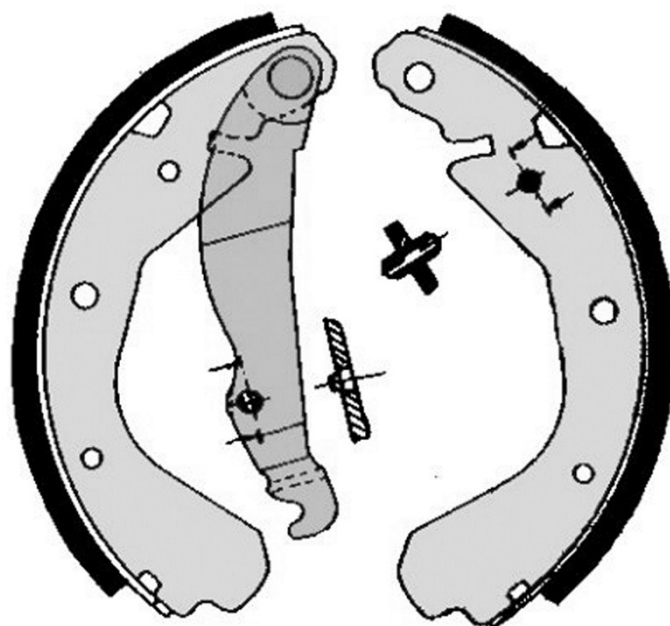

Dati tecnici ganascia

Assale Posteriore

Diametro
200 mm

Larghezza
28 mm

Sistema frenante
TRW

Tipo

Accessori
Con leva freno a mano

Codice EAN

8432509642917

Veicoli compatibili

OPEL

Modello	Tipo	kW	Anno
CORSA A Box (S83)	1.0 (F08, W5L)	33	02/86 04/89
CORSA A Box (S83)	1.2 (F08, W5L)	33	02/86 04/89
CORSA A Box (S83)	1.2 (F08, W5L)	40	02/86 04/89
CORSA A Box (S83)	1.2 (F08, W5L)	44	02/86 07/90
CORSA A Box (S83)	1.3 (F08, W5L)	44	02/86 04/89
CORSA A Box (S83)	1.3 (F08, W5L)	51	02/86 04/89
CORSA A Box (S83)	1.5 D (F08, W5L)	37	06/87 04/89
CORSA A Hatchback (S83)	1.0 (F08, M08, F68, M68)	33	09/82 03/93
CORSA A Hatchback (S83)	1.2 (F08, M08, F68, M68)	33	09/82 08/90
CORSA A Hatchback (S83)	1.2 (F08, M08, F68, M68)	44	09/82 08/90