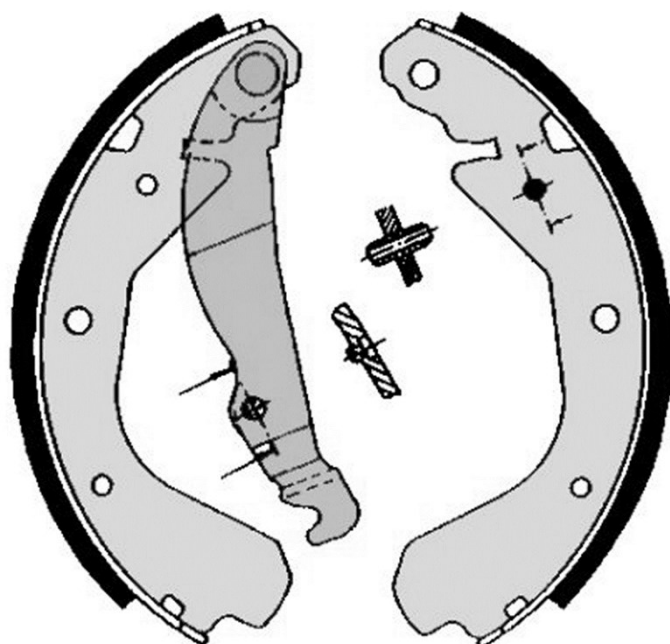

Dati tecnici ganascia

Assale Posteriore

Diametro
200 mm

Larghezza
45 mm

Sistema frenante
TRW

Tipo

Accessori
Con leva freno a mano

Codice EAN

8432509642924

Veicoli compatibili

BEDFORD

Modello	Tipo	kW	Anno
ASTRA VAN Box Body / Estate	1.3	34	09/84 09/89
ASTRA VAN Box Body / Estate	1.3	44	09/84 09/89
ASTRA VAN Box Body / Estate	1.3	55	09/84 09/89
ASTRA VAN Box Body / Estate	1.4	44	09/89 08/91
ASTRA VAN Box Body / Estate	1.6	66	09/84 08/91
ASTRA VAN Box Body / Estate	1.6 D	40	09/85 08/88
ASTRA VAN Box Body / Estate	1.6 D	42	09/87 08/89
ASTRA VAN Box Body / Estate	1.7 D	42	09/88 08/91

OPEL

Modello	Tipo	kW	Anno