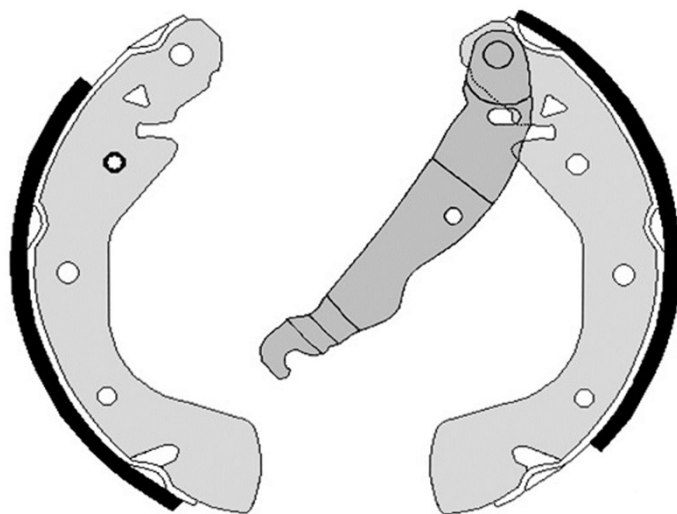

Dati tecnici ganascia

Assale Posteriore

Diametro
230 mm

Larghezza
42 mm

Sistema frenante
General Motors

Tipo

Accessori
Con leva freno a mano

Codice EAN
8432509642818