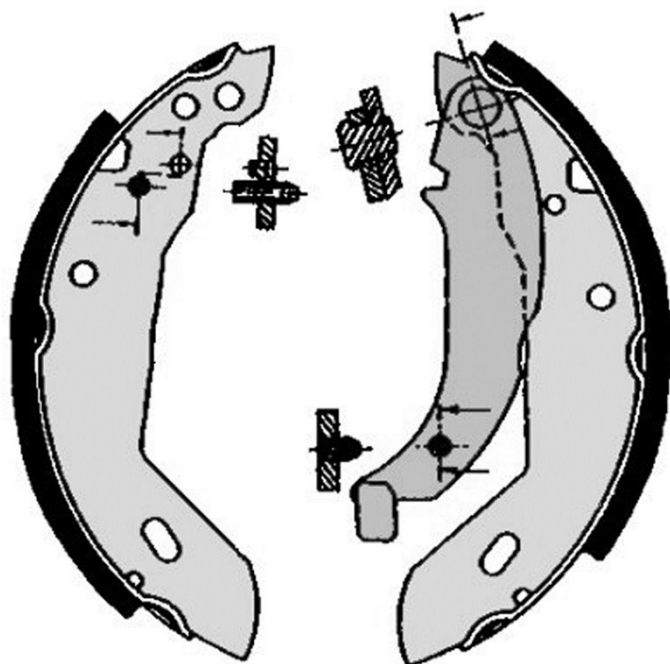

Dati tecnici ganascia

Assale Posteriore

Diametro
180 mm

Larghezza
32 mm

Sistema frenante
TRW-Lucas

Tipo

Accessori
Con leva freno a mano

Codice EAN

8432509643266

Veicoli compatibili

CITROËN

Modello	Tipo	kW	Anno
XSARA (N1)	1.4 HDi	50	01/03 03/05
XSARA (N1)	1.4 i	55	04/97 03/05
XSARA (N1)	1.5 D	42	04/97 09/00
XSARA (N1)	1.6 16V	80	09/00 03/05
XSARA (N1)	1.6 i	65	04/97 09/00
XSARA (N1)	1.8 D	43	04/97 09/00
XSARA (N1)	1.8 i	66	04/97 09/00
XSARA (N1)	1.8 i 16V	81	04/97 09/00
XSARA (N1)	1.8 i Aut.	74	04/97 09/00