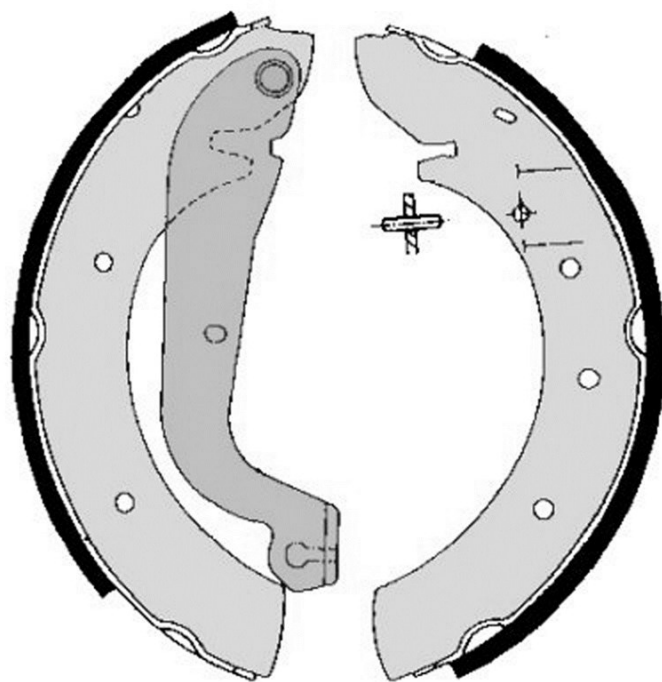

Dati tecnici ganascia

Assale Posteriore

Diametro
254 mm

Larghezza
57 mm

Sistema frenante
TRW

Tipo

Accessori
Con leva freno a mano

Codice EAN

8432509643280

Veicoli compatibili

CITROËN

Modello	Tipo	kW	Anno
C25 Box (280_, 290_)	2.5 D	55	11/81 01/94
C25 Box (280_, 290_)	2.5 D 4x4	55	11/83 12/86
C25 Box (280_, 290_)	2.5 DT	70	08/91 01/94
C25 Box (280_, 290_)	2.5 DT 4x4	70	08/91 01/94
C25 Bus (280_, 290_)	2.5 D	54	10/85 02/94
C25 Bus (280_, 290_)	2.5 D	55	11/81 01/94
C25 Bus (280_, 290_)	2.5 D 4x4	54	01/87 02/94
C25 Bus (280_, 290_)	2.5 D Turbo	70	08/87 02/94
C25 Bus (280_, 290_)	2.5 D Turbo 4x4	70	08/87 02/94