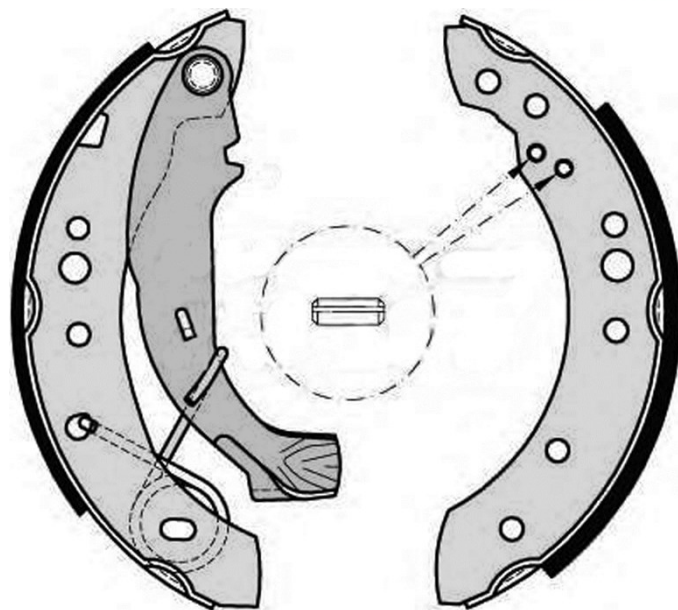

## Dati tecnici ganascia

**Assale** Posteriore

**Diametro**  
203,2 mm

**Larghezza**  
39 mm

**Sistema frenante**  
TRW

**Tipo**

**Accessori**  
Con leva freno a mano

**Codice EAN**  
8432509643402