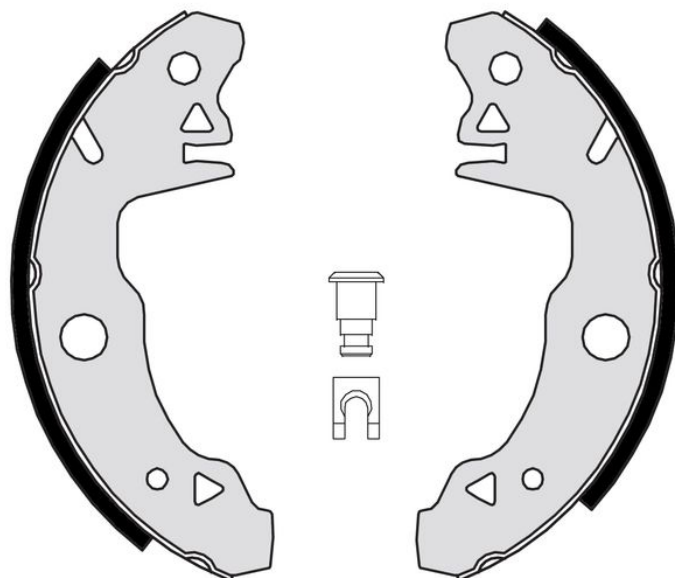

Dati tecnici ganascia

Assale Posteriore

Diametro
180 mm

Larghezza
32 mm

Sistema frenante
Bendix

Tipo

Accessori
Con accessori

Codice EAN
8432509643044

TALBOT

Modello	Tipo	kW	Anno
SAMBA (51A)	0.9	31	01/81 12/85
SAMBA (51A)	1.1	37	01/81 06/86
SAMBA (51A)	1.2 Rallye	65	01/83 10/86
SAMBA (51A)	1.4	53	01/81 06/86
SAMBA (51A)	1.4	44	06/83 10/86
SAMBA (51A)	1.4 Rallye	58	01/83 10/86
SAMBA Convertible (51E)	1.4	58	01/81 06/86