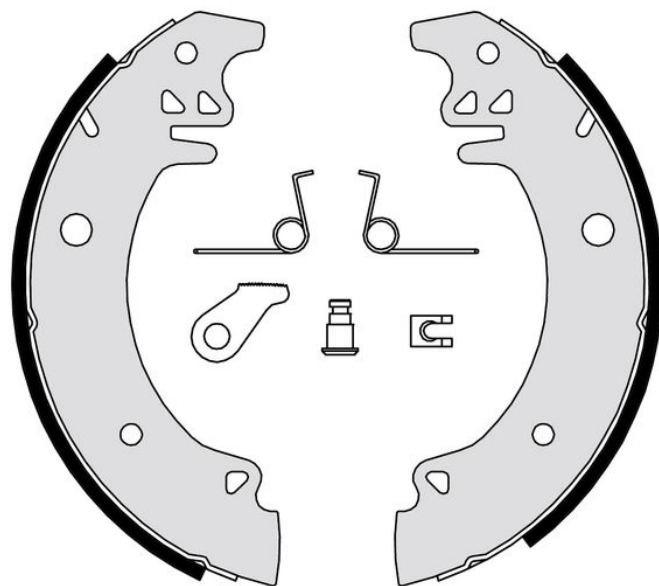

Dati tecnici ganascia

Assale Posteriore

Diametro
255 mm

Larghezza
46 mm

Sistema frenante
Bendix

Tipo

Accessori
Con accessori

Codice EAN

8432509643068

Veicoli compatibili

PEUGEOT

Modello	Tipo	kW	Anno
504 (A_, M_)	1.8	55	09/79 08/82
504 (A_, M_)	1.8 (A01, A03)	60	07/68 02/71
504 (A_, M_)	1.8 (M03)	58	01/71 06/83
504 (A_, M_)	1.8 Injection (A02)	71	07/68 02/71
504 (A_, M_)	1.9 D (M20)	40	03/73 07/86
504 (A_, M_)	2.0	69	09/79 08/82
504 (A_, M_)	2.0 (A1, A13, MY1, MY3)	71	03/71 06/86
504 (A_, M_)	2.0 TI (A12, A14)	78	01/71 06/83
504 (A_, M_)	2.1 D	43	09/79 08/82