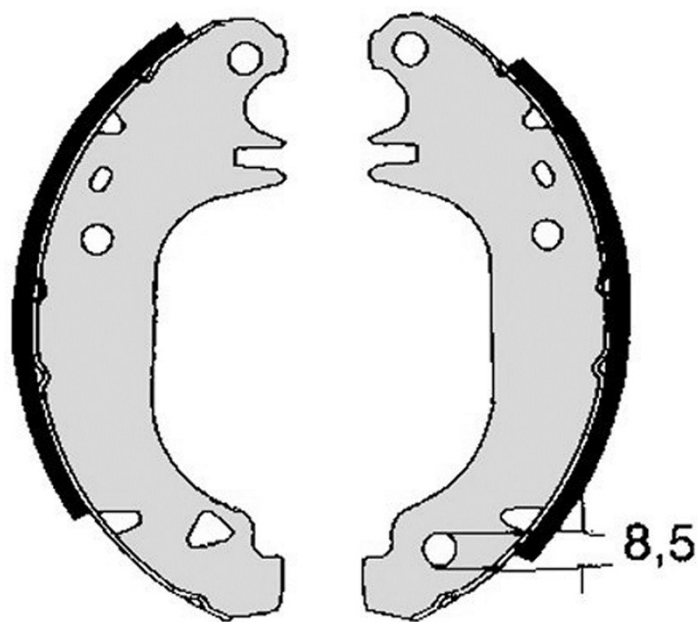

Dati tecnici ganascia

Assale Posteriore

Diametro
180 mm

Larghezza
32 mm

Sistema frenante
Bendix

Tipo

Accessori

Codice EAN
8432509643082