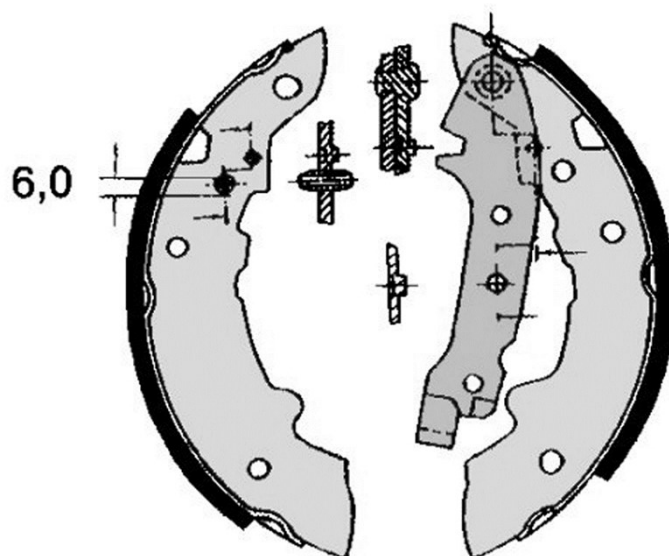

## Dati tecnici ganascia

**Assale** Posteriore

**Diametro**  
180 mm

**Larghezza**  
32 mm

**Sistema frenante**  
TRW-Lucas

**Tipo**

**Accessori**  
Con leva freno a mano

**Codice EAN**  
8432509643730