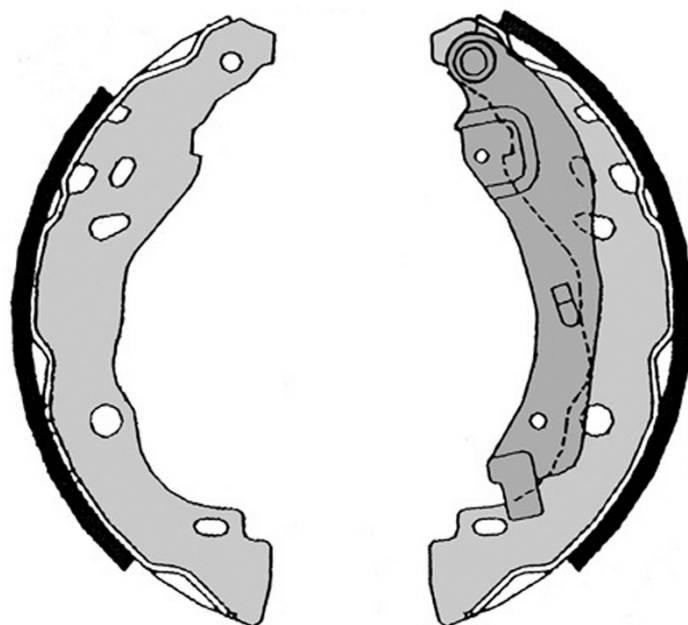

Dati tecnici ganascia

Diametro
203,2 mm

Larghezza
38 mm

Sistema frenante
Bosch

Freno a mano

Veicoli compatibili

DACIA

Modello	Tipo	kW	Anno
DUSTER	1.2 TCe 125 4x4	92	06/15 -
DUSTER	1.5 dCi 4x4	79	06/10 -
DUSTER	1.5 dCi 4x4	80	08/13 -
DUSTER	1.6 16V 4x4	77	06/10 -
DUSTER	1.6 SCe 115	84	06/15 -
DUSTER	1.6 SCe 115 4x4	84	06/15 -
DUSTER	1.6 SCe 115 LPG	84	06/15 -
DUSTER Box	1.2 TCe 125 4x4	92	10/13 -
DUSTER Box	1.5 dCi 4x4	66	04/11 -
DUSTER Box	1.5 dCi 4x4	80	04/13 -