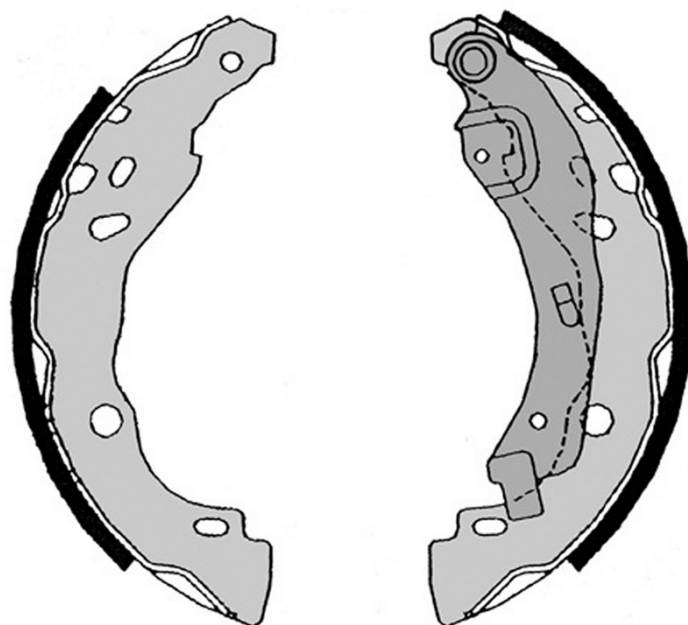

## Dati tecnici ganascia

**Diametro**  
203,2 mm

**Larghezza**  
38 mm

**Sistema frenante**  
Bosch

**Freno a mano**