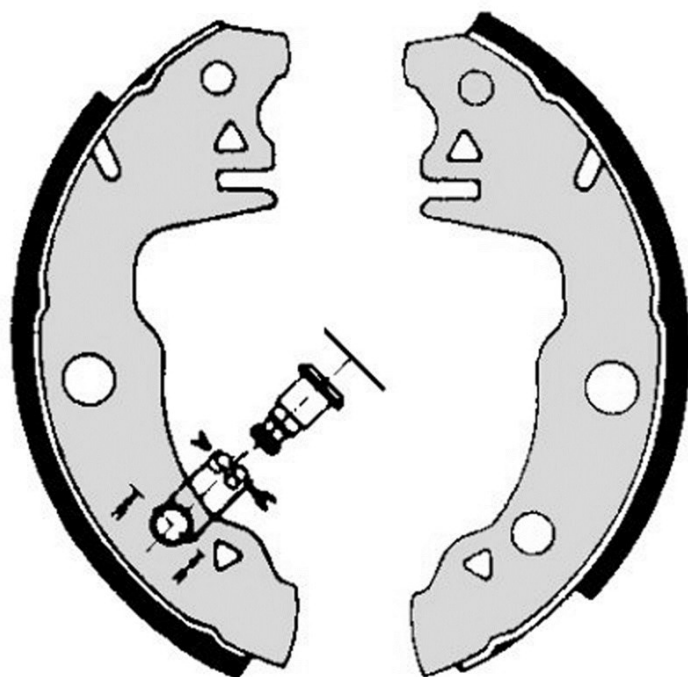

## Dati tecnici ganascia

**Assale** Posteriore

**Diametro**  
180 mm

**Larghezza**  
42 mm

**Sistema frenante**  
Bendix

**Tipo**

**Accessori**

**Codice EAN**  
8432509643471