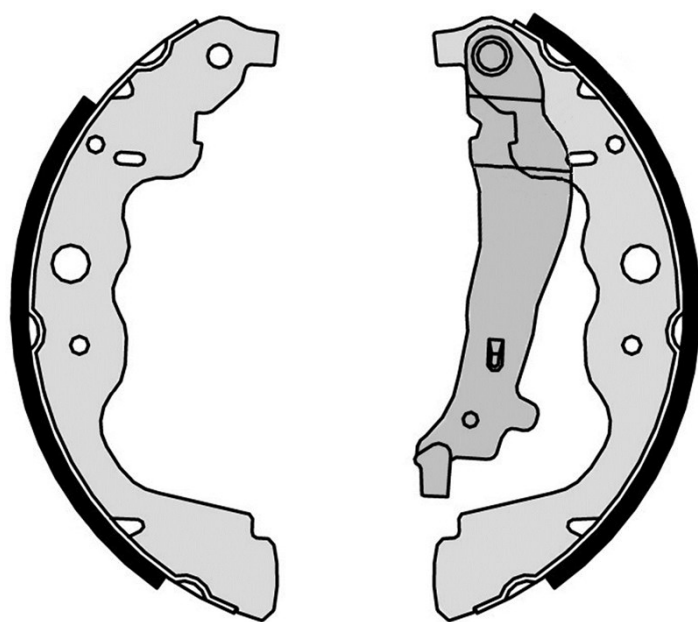

## Dati tecnici ganascia

**Diametro**  
230 mm

**Larghezza**  
43 mm

**Sistema frenante**  
Bosch

**Freno a mano**