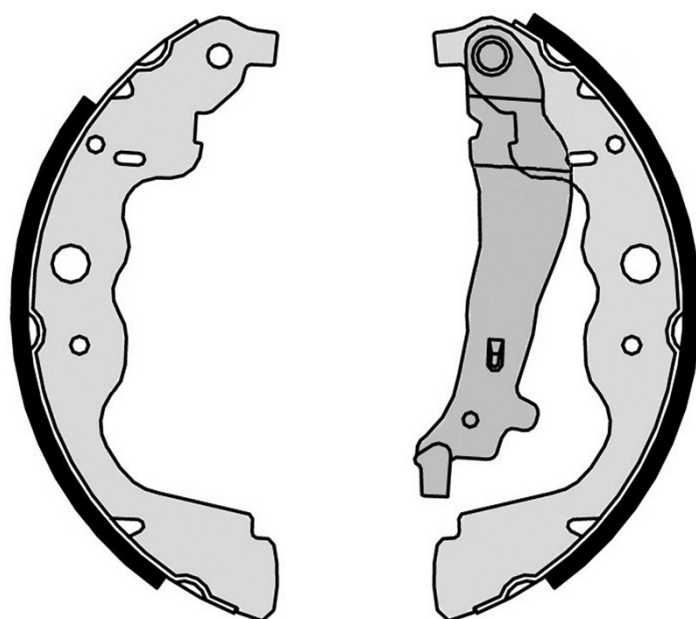

Dati tecnici ganascia

Diametro
230 mm

Larghezza
46 mm

Sistema frenante
Bosch

Freno a mano

Veicoli compatibili

DACIA				
Modello	Tipo	kW	Anno	
DOKKER	1.2 TCe	85	11/12 -	
DOKKER	1.5 dCi	55	11/12 -	
DOKKER	1.5 dCi	66	11/12 -	
DOKKER	1.6	75	04/15 -	
DOKKER	1.6	61	11/12 -	
DOKKER	1.6 LPG	75	04/15 -	
DOKKER	1.6 LPG	61	11/13 -	
DOKKER Express	1.2 TCe 115	85	07/15 -	
DOKKER Express	1.2 TCe 115	84	12/12 -	