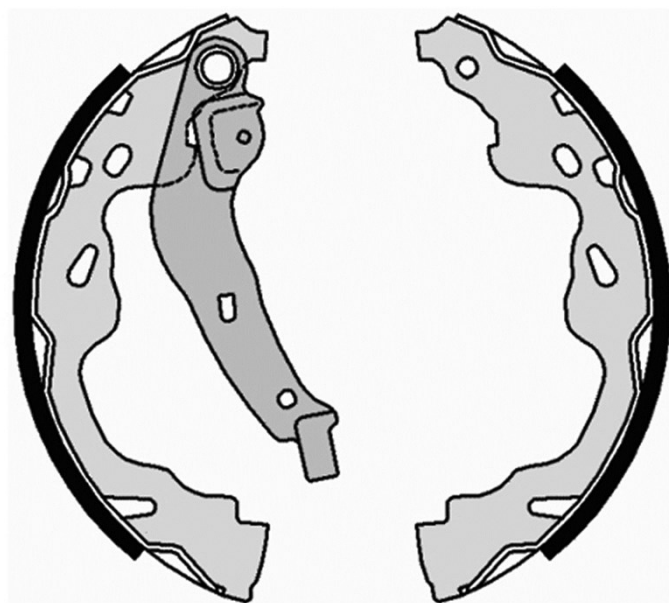

Dati tecnici ganascia

Assale Posteriore

Diametro
200 mm

Larghezza
32 mm

Sistema frenante
Bosch

Tipo

Accessori
Con leva freno a mano

Codice EAN

8432509644706

Veicoli compatibili

CITROËN

Modello	Tipo	kW	Anno
C1 (PM_, PN_)	1.0	50	06/05 09/14
C1 (PM_, PN_)	1.4 HDi	40	06/05 09/14
C1 II (PA_, PS_)	1.0 VTi 68	51	04/14 -
C1 II (PA_, PS_)	1.2 VTi 82	60	04/14 -

OPEL

Modello	Tipo	kW	Anno
AGILA (B) (H08)	1.0 (F68)	48	04/08 06/11
AGILA (B) (H08)	1.0 (F68)	50	07/11 07/14
AGILA (B) (H08)	1.0 LPG (F68)	48	01/10 06/11
AGILA (B) (H08)	1.2 (F68)	63	04/08 10/12