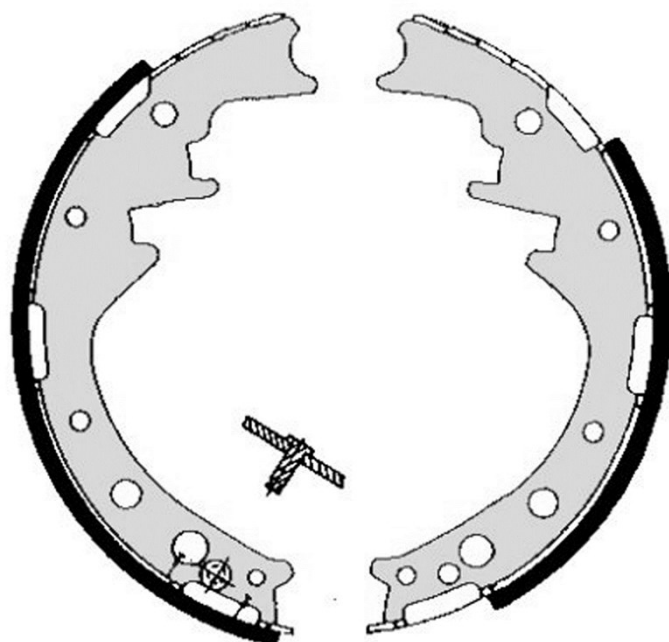

## Dati tecnici ganascia

**Assale** Posteriore

**Diametro**  
254 mm

**Larghezza**  
58 mm

**Sistema frenante**  
Akebono

**Tipo**

**Accessori**

**Codice EAN**  
8432509644317